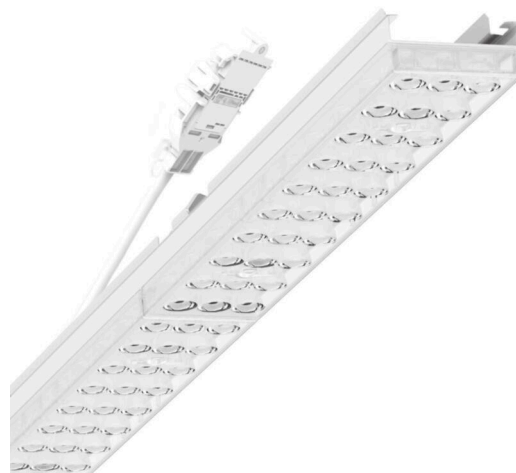

прибородержатель переменный - Individual.Lens.Optic - прямой узконаправленный свет - без видимых стыков

Ламподержатель из оцинкованного стального профиля, поверхность покрыта лаком на полиэфирной смоле. Крепление без инструментов с нажимными затворами, встроенными в конструкцию, обеспечивают защиту от кражи и взлома. В несущей трековой шине позиционируется по-разному. Цвет корпуса белый стандартный для электротехники RAL 9016; Прямой узконаправленный свет, распределяемый посредством линзы «Individual.Lens.Optic» из пластика ПММА. Оптика отдельных линз делает сборку и установку предельно удобными, плоскость легко чистится. Тройные ряды из отдельных линз, идеально согласованные с лампо-/прибородержателями, обеспечивают цельный вид без стыков и неравномерностей. Подключение к электросети через присоединительный провод длиной 1 м для свободного позиционирования прибородержателя в световой полосе и 3-полюсную втычную деталь для быстрой сборки со свободным выбором фаз. Сменные блоки, позволяющие легко модернизировать освещение, существенно продлевают срок службы всей осветительной установки.

Механика

цвет корпуса	белый стандартный для электротехники RAL 9016
размеры (LxWxH/DxH)	1531mm x 55mm x 37mm
вес (нетто)	2kg
Вид монтажа	сборка трековых систем, световая структура

DEEP-LINK

<https://www.regiolum.de/ru/article/19425004030>

Ссылка	LED 8000lm 840
ηLB	100 %
Φ ↓/↑	99 % / 1 %
UGR поп./вдоль	19.8 / 21.5

размеры

L	1531 mm	Длина
B	55 mm	Ширина
H	37 mm	Высота