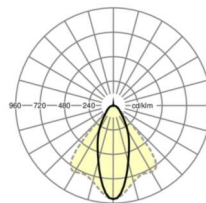

Механика

цвет корпуса	белый стандартный для электротехники RAL 9016
размеры (LxWxH/DxH)	1531mm x 55mm x 37mm
вес (нетто)	2kg
Вид монтажа	сборка трековых систем, световая структура

DEEP-LINK

<https://www.regiolum.de/ru/article/19425004030>

Ссылка	LED 8000lm 840
ηLB	100 %
Φ ↓/↑	99 % / 1 %
UGR поп./вдоль	19.8 / 21.5

размеры

L	1531 mm	Длина
B	55 mm	Ширина
H	37 mm	Высота