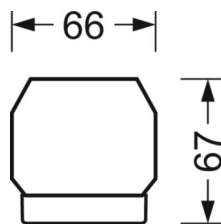

Механика

цвет корпуса	белый стандартный для электротехники RAL 9016
размеры (LxWxH/DxH)	1531mm x 55mm x 37mm
вес (нетто)	2kg
Вид монтажа	сборка трековых систем, световая структура

DEEP-LINK

<https://www.regiolum.de/ru/article/19425004030>

Ссылка	LED 8000lm 840
ηLB	100 %
Φ ↓/↑	99 % / 1 %
UGR поп./вдоль	19.8 / 21.5

размеры

L	1531 mm	Длина
B	55 mm	Ширина
H	37 mm	Высота