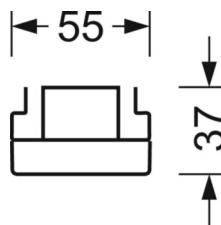

Механика

цвет корпуса	белый стандартный для электротехники RAL 9016
размеры (LxWxH/DxH)	1531mm x 55mm x 37mm
вес (нетто)	2kg
Вид монтажа	сборка трековых систем, световая структура

DEEP-LINK

<https://www.regiolum.de/ru/article/19425004030>

Ссылка	LED 8000lm 840
ηLB	100 %
Φ ↓/↑	99 % / 1 %
UGR поп./вдоль	19.8 / 21.5

размеры

L	1531 mm	Длина
B	55 mm	Ширина
H	37 mm	Высота